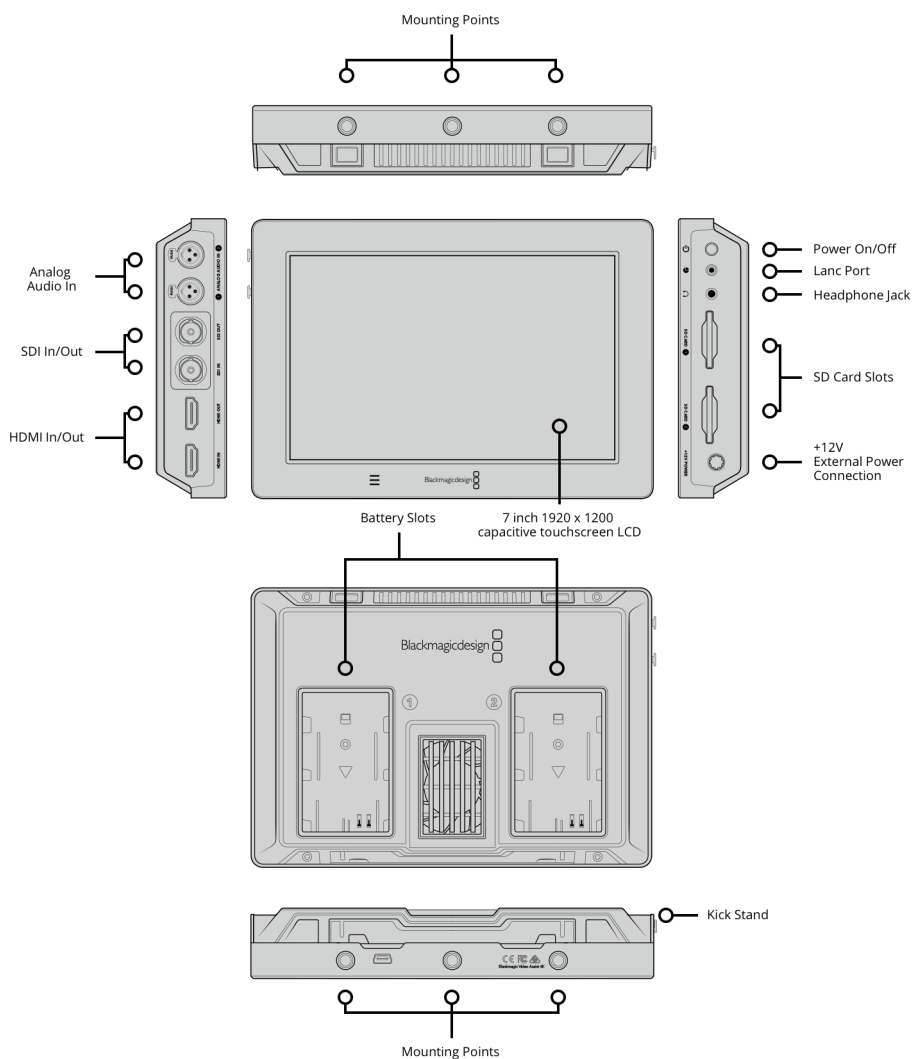

Soporte de grabación

Tarjetas de memoria extraíbles tipo SDXC (UHS-II), SDXC y SDHC (UHS-I).

Compatible con modelos DS, HS, SDR12, SDR25, DDR50, SDR50 y SDR104.

Consulta el manual o la nota informativa

en www.blackmagicdesign.com/es/support para obtener más

información sobre unidades compatibles.

Códecs

Compatibilidad: Apple ProRes 422 HQ, ProRes 422, ProRes LT, ProRes Proxy, Avid DNxHD, DNxHR.